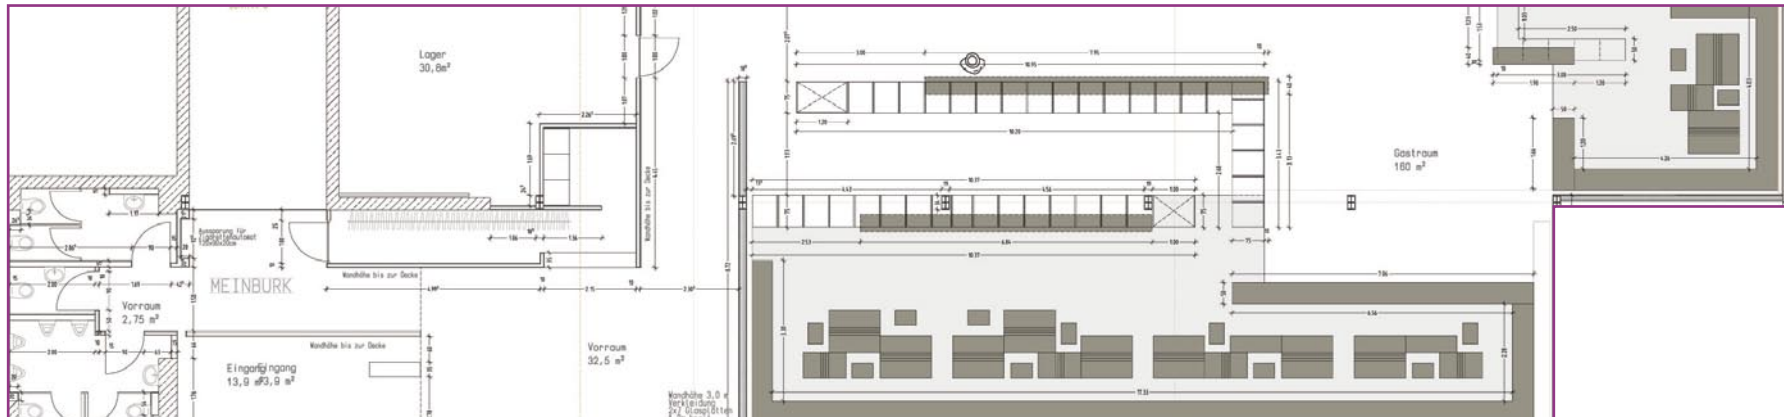

DATEN & FAKTEN

Grundfläche: 350 m²   **Terrasse:** ca. 65 m²

Bodenbelag: beige Natursteinfliesen

Toiletten: 3 Damentoiletten, 2 Herrentoiletten, 4 Pissoires

Garderobe: fasst bis zu 500 Jacken, Kleiderbügel vorhanden

Licht: 4 Moving Heads, indirekte Beleuchtung in Lounge, Bar und Decke integriert

Ton: 1 Mischpult, 2 Plattenspieler, 2 CD-Spieler, 6 Boxen, 2 Bässe

Gastroausstattung: Spüle, Spülmaschine, Eismaschine, Kühlschränke

Sitzmöglichkeiten: ca. 150 Sitzplätze im Loungebereich

Präsentationsmöglichkeiten: 5 Beamer (bereits vorhanden), 4 LED-Laufbänder

Zahlungssysteme: EC, VISA oder Master Card

Meinburk Club, Seidlstr. 15, 80335 München, Infos: info@meinburkclub.com, www.meinburkclub.com