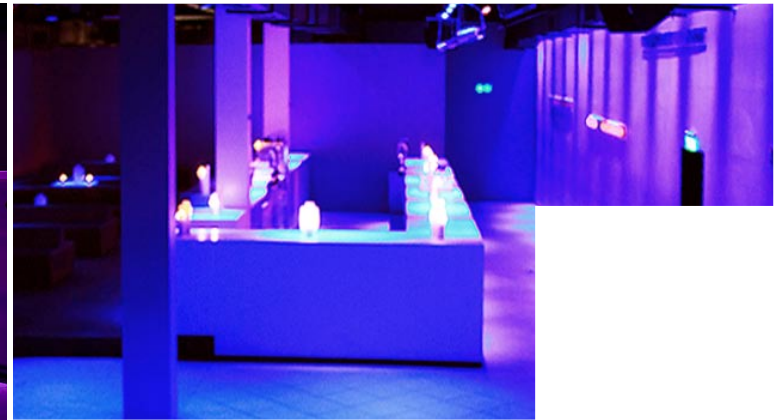

MEINBURK

FESTE FEIERN IN DER MEINBURK